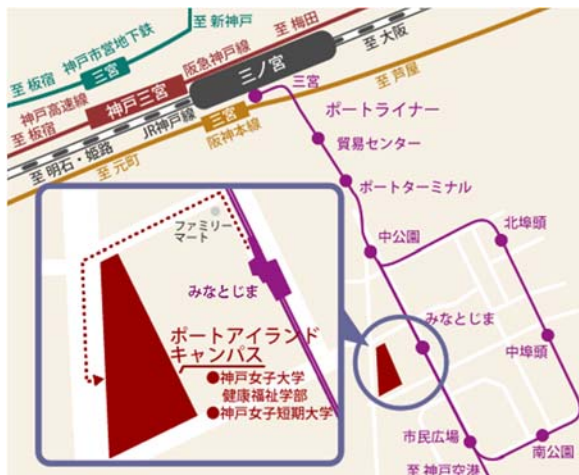

場所：神戸女子大学D館1階や体育ホールなど

- 日時：第1回 5月27日(土) AM 10:00~11:30  
 第2回 6月10日(土) AM 10:00~11:30  
 第3回 7月1日(土) AM 10:00~11:30  
 第4回 7月29日(土) AM 10:00~12:00  
 第5回 9月9日(土) AM 11:00~人形劇団クラルテ公演  
 10月以降の日程は7月頃発表予定です。

神戸市中央区港島中町4-7-2  
 神戸女子大学健康福祉学部社会福祉学科  
 (ポートライナーみなとじま下車徒歩3分)  
 電話によるお問い合わせはご遠慮下さい。