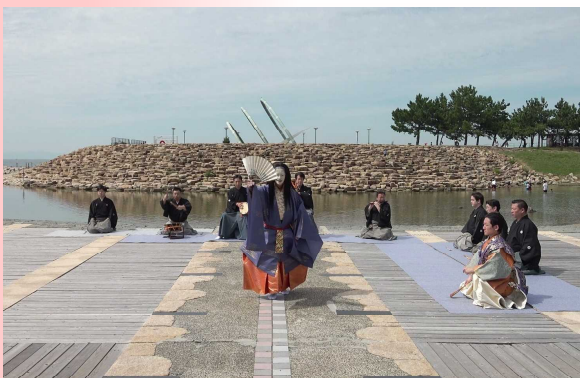

2021年 新春ミニ展示  
**祈・疫病退散!**  
～新作能《アマビエ》紹介～

場所：古典芸能研究センター展示室  
期間：2021年1月7日（木）～2月19日（金）  
10:00～17:00 土・日・祝日休室

日本人は、古来、疫病退散の祈願や厄払いをさまざまなスタイルで行ってきました。江戸末期に描かれた妖怪アマビエもそのひとつです。今やあまりにも有名になったこのアマビエが、昨秋には能の舞台にも登場しました。明治期にコレラやスペイン風邪が流行した際には、疫神を鎮めるための「やすらい祭」を題材とした能《やすらい》が新しく作られ、演じられました。

いつの時代も人々は芸能に希望を托します。センターでは、新型コロナウイルス感染症の平癒を祈願し、2021年の幕開けに新作能《アマビエ》を紹介するミニ展示を開催します。

新型コロナウイルス感染症の感染予防・拡散防止のため、今後の状況によりやむを得ず閉室とする場合がございます。最新情報はホームページでお知らせいたしますが、念のため事前にお問い合わせください。

<http://www.yg.kobe-wu.ac.jp/geinou/>