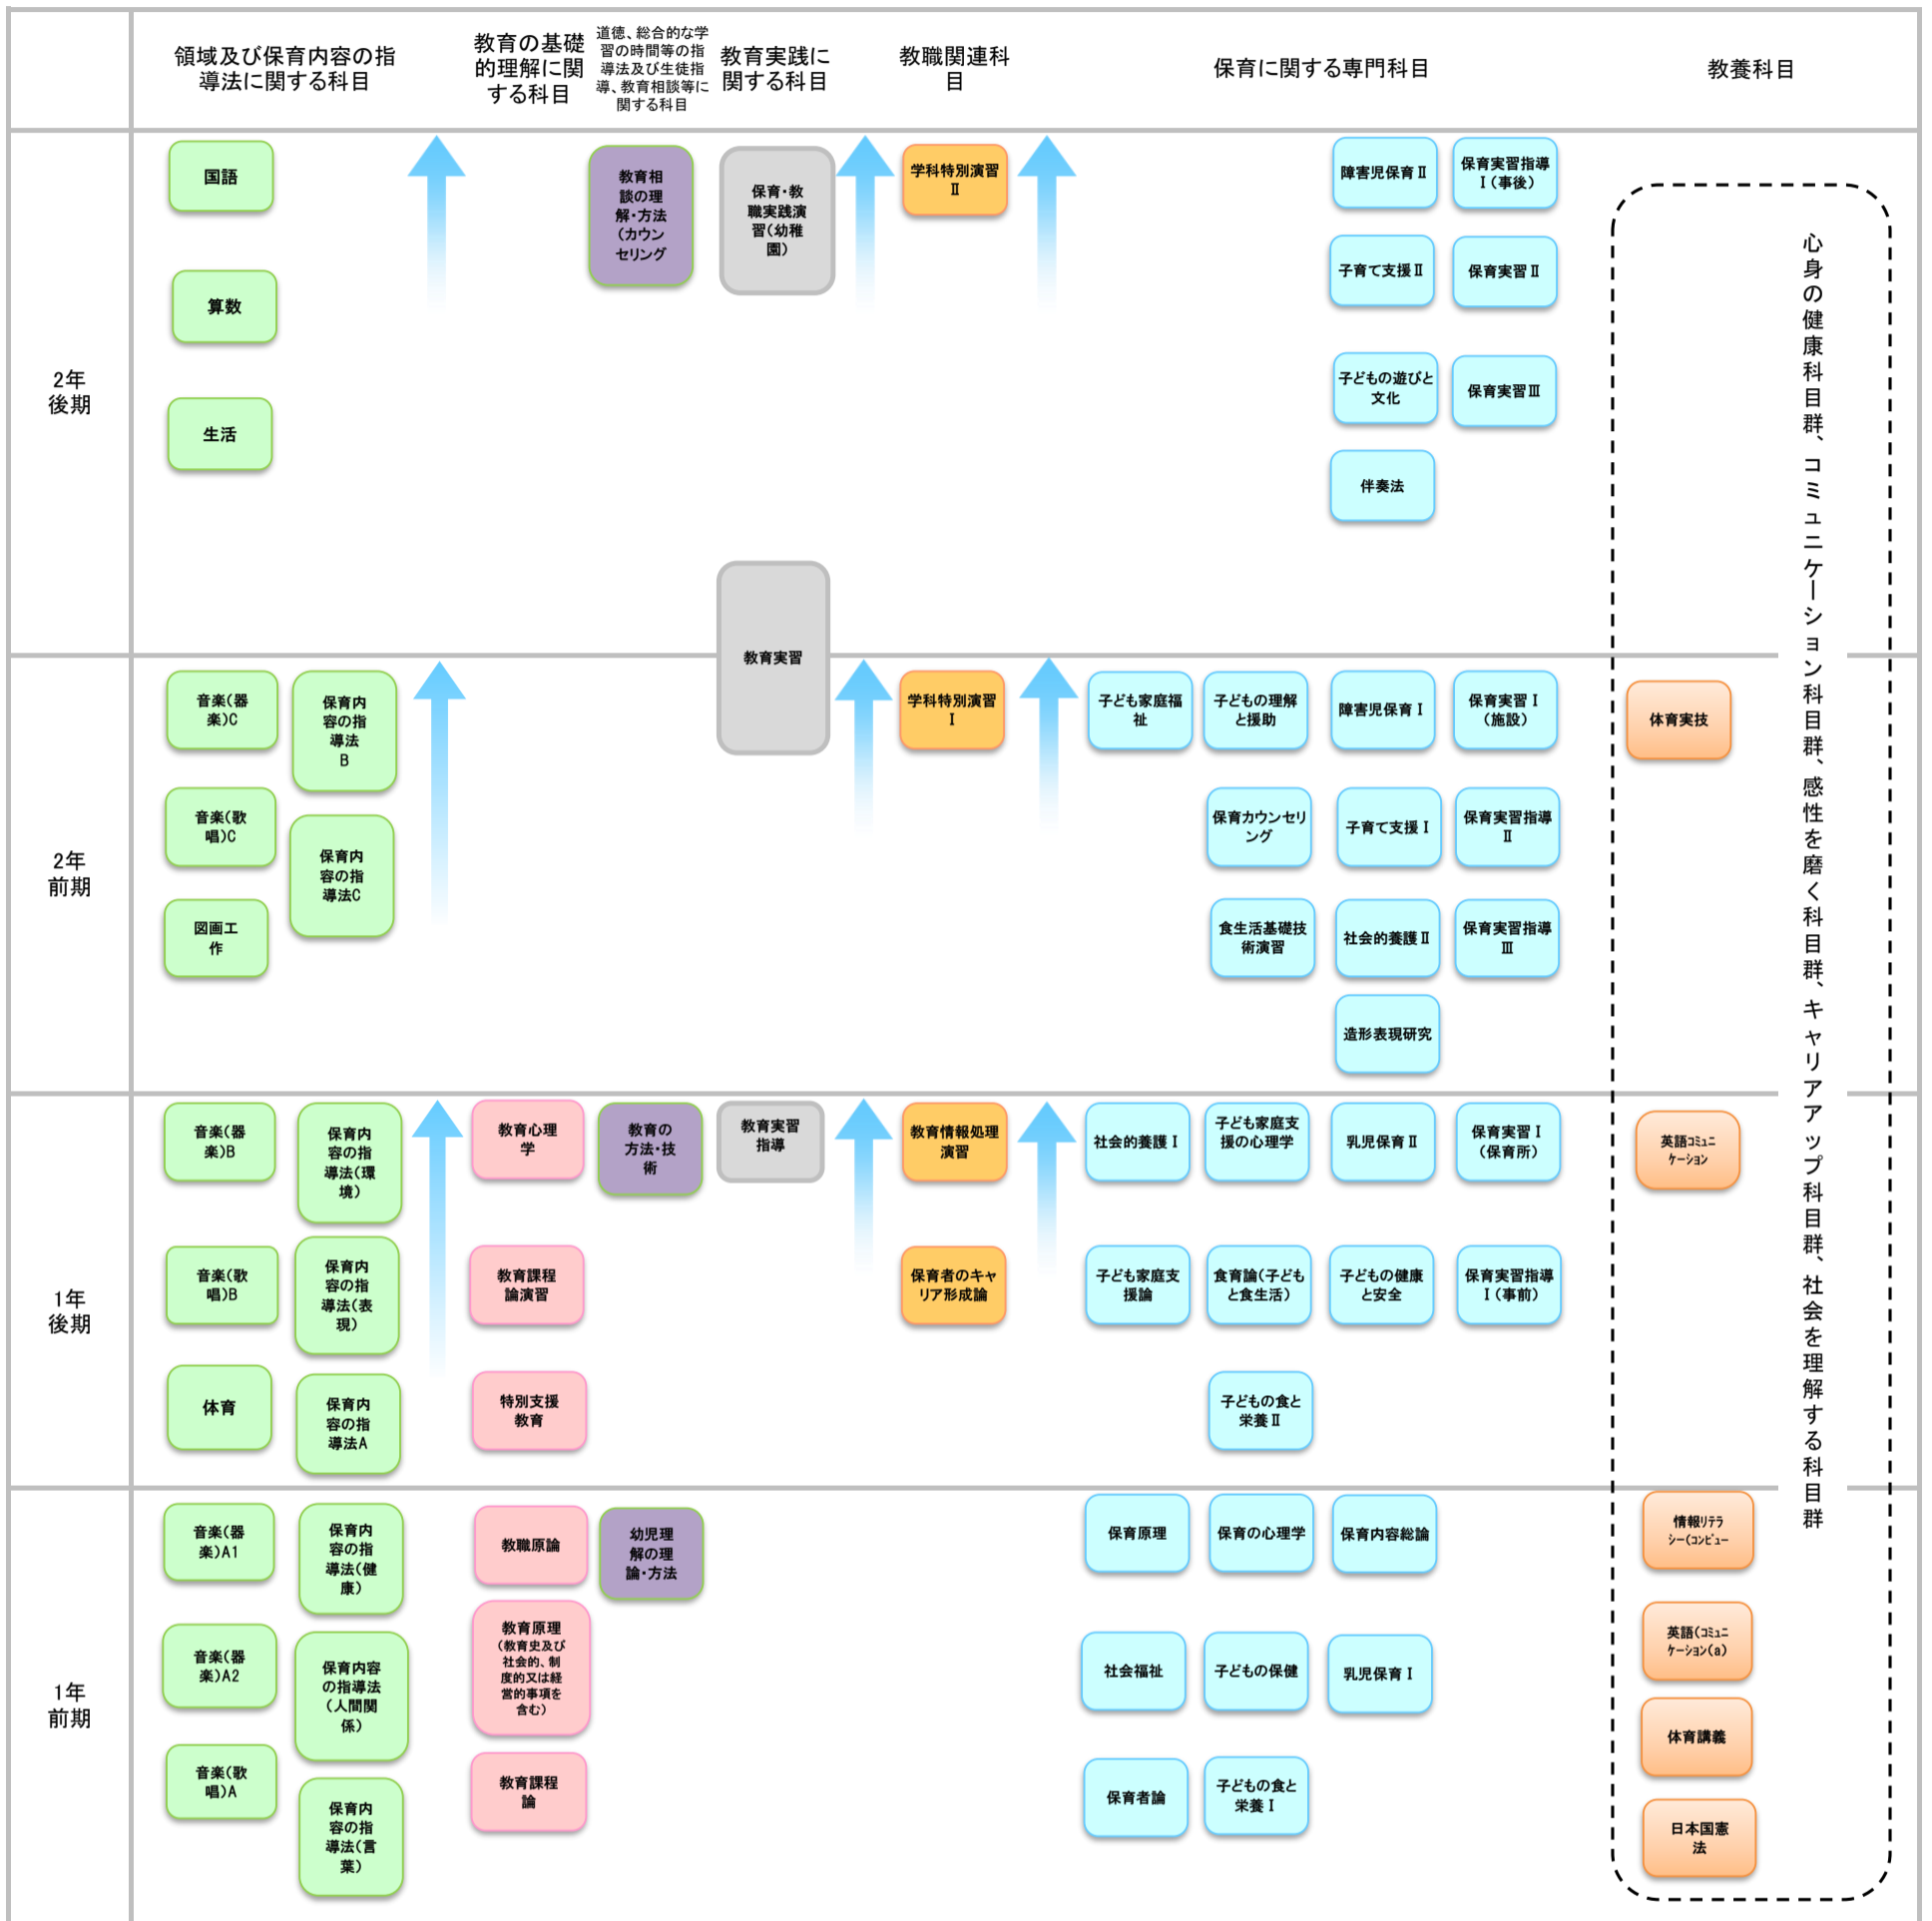

2021年度 幼児教育学科カリキュラムツリー

- ※下記の各色は教育内容のグループを示す
- 領域及び保育内容の指導法に関する科目
 - 教育の基礎的理解に関する科目
 - 保育に関する専門科目
 - 教養科目
 - 道徳、総合的な学習の時間等の指導法及び生徒指導、教育相談等に関する科目
 - 教職関連科目
 - 教育実践に関する科目