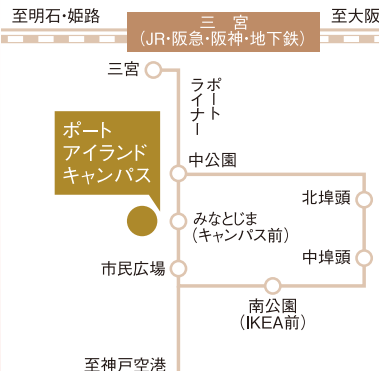

神戸女子短期大学
KOBE WOMEN'S JUNIOR COLLEGE

長期履修学生制度(短大3年コース)

[総合生活学科 食物栄養学科 幼児教育学科]

2024年4月より

Start!

(令和6年度入学生から)
スタートします!

2年分の学費で、
週に3日程度通学し、
短期大学を**3年で卒業**する制度です。

年齢は
問いません!

『こんな方におすすめ!』

- ☑ 経済的な負担を減らしたい
- ☑ 時間的にゆとりを持って学びたい
- ☑ アルバイト等で働きながらさらにキャリアアップを目指したい
- ☑ 諦めていた夢にチャレンジしたい

『神戸女子短期大学で学ぶメリット』

- ○さまざまな資格を取得することができます
  (フードコーディネーター3級・秘書士・栄養士・保育士・幼稚園教諭・その他)
- ○就職率は**100%**です(2023年3月時点)
- ○充実した施設で学べます
  (図書館、体育館、パソコンルーム、キッチンスタジオ、その他)
- ○通学しやすい交通アクセス至便な**ポートアイランドキャンパス**です

自由に使える
ピアノ練習個室も
あります

2年間分の学費を3年間で納付するため
1年ごとの負担は軽減されます。

例:総合生活学科の場合

2年間の学納金 2,480,000円 ← 同じ → 3年間の学納金 2,480,000円

通常	1年間の負担が軽く	長期履修生
1年次の学納金 1,325,000円		1年次の学納金 925,000円

「大学入試なんて…」とあきらめる前にご相談ください。

AO入試・社会人入試など、学ぶ意欲のある方に入学していただける入試を用意しています。

お問い合わせ

神戸女子短期大学 入試広報課
TEL 078-737-2329(入試広報課直通)

- ・出願時に申請が必要ですので、まずはご連絡をお願いいたします。キャンパスにて説明会も予定しています。
- ・入試の方法や入学後のスケジュールなど詳しく説明いたします。
- ・教員との相談や学校見学は随時受け付けています。
- ・学費の納入額などの情報はホームページでもご確認いただけます。