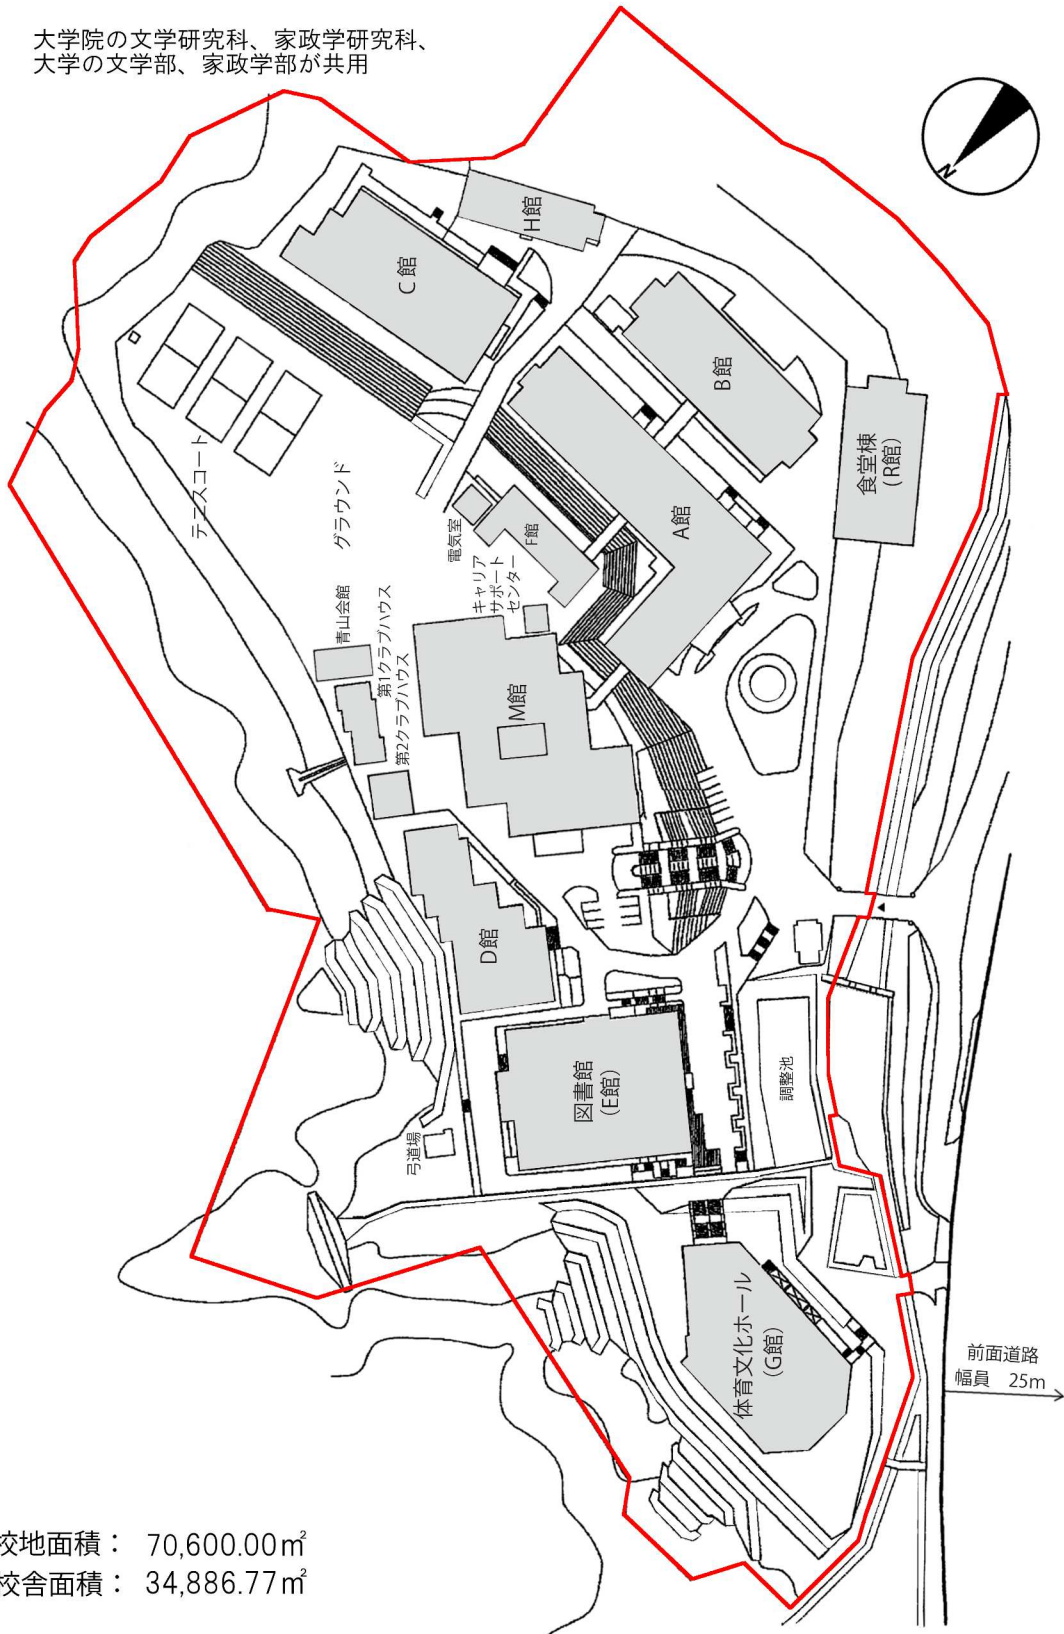

①都道府県内における位置関係の図面

この地図の作成に当たっては、国土地理院長の承認を得て、同院発行の数値地図200000（地図画像）を使用したものである。
（承認番号 平19総使、第82号）

③校舎、運動場等の配置図

ポートアイランドキャンパス

③校舎、運動場等の配置図
須磨キャンパス

大学院の文学研究科、家政学研究科、
大学の文学部、家政学部が共用

校地面積： 70,600.00㎡
校舎面積： 34,886.77㎡

③校舎、運動場等の配置図
三宮キャンパス

校地面積：4174.00㎡
校舎面積：7085.46㎡