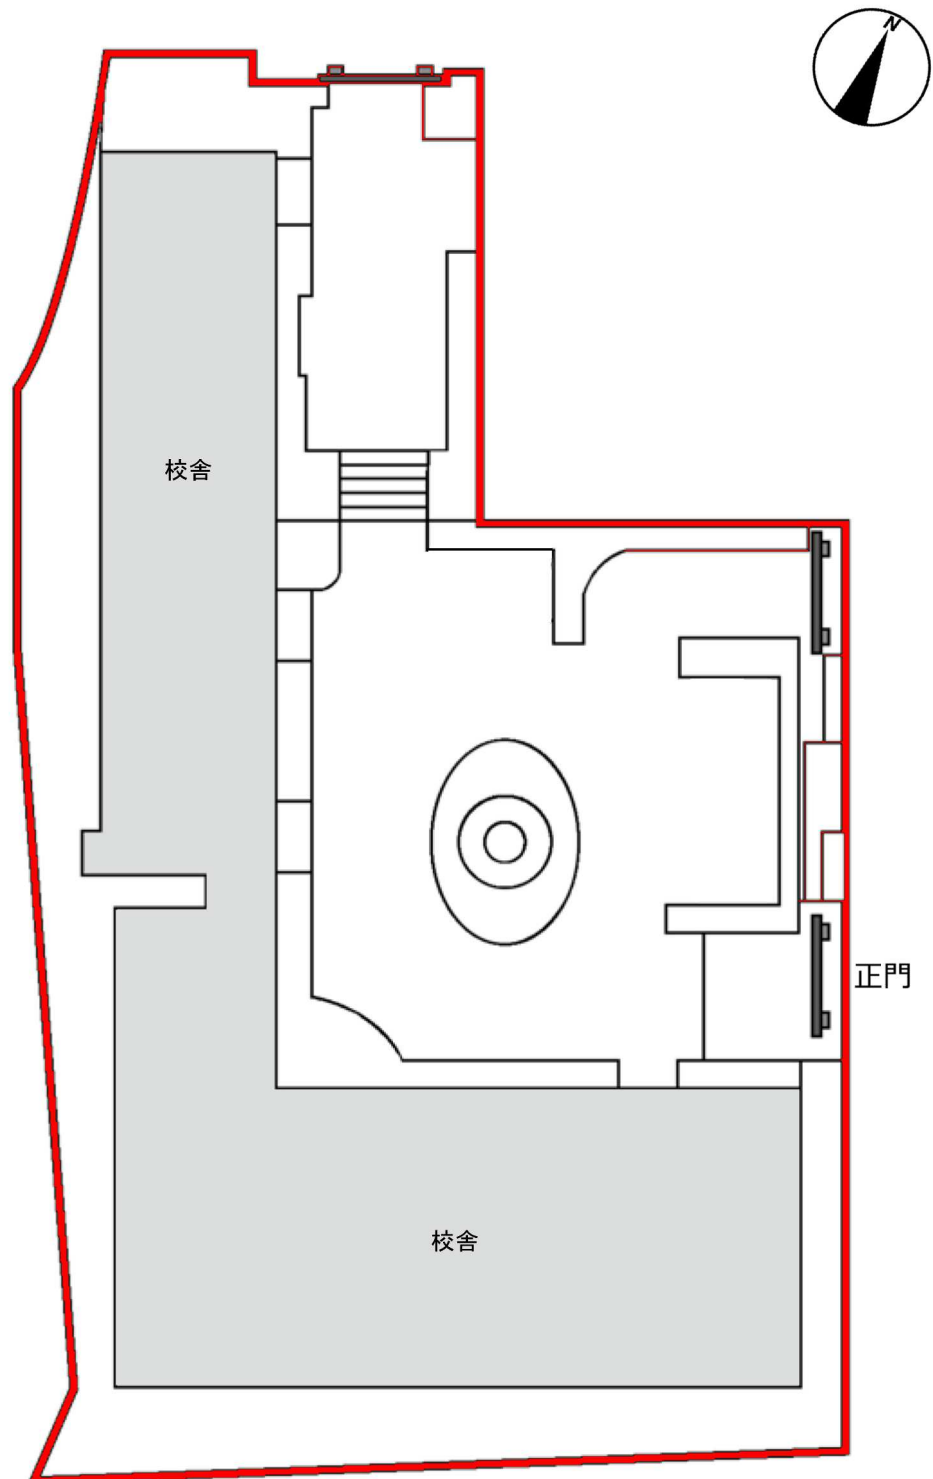

①都道府県内における位置関係の図面

この地図の作成に当たっては、国土地理院長の承認を得て、同院発行の数値地図200000（地図画像）を使用したものである。
（承認番号 平19総使、第82号）

③校舎、運動場等の配置図

ポートアイランドキャンパス

③校舎、運動場等の配置図
須磨キャンパス

大学院の文学研究科、家政学研究科、
大学の文学部、家政学部が共用

校地面積： 70,600.00㎡
校舎面積： 34,886.77㎡

③校舎、運動場等の配置図
三宮キャンパス

校地面積：4174.00㎡
校舎面積：7085.46㎡