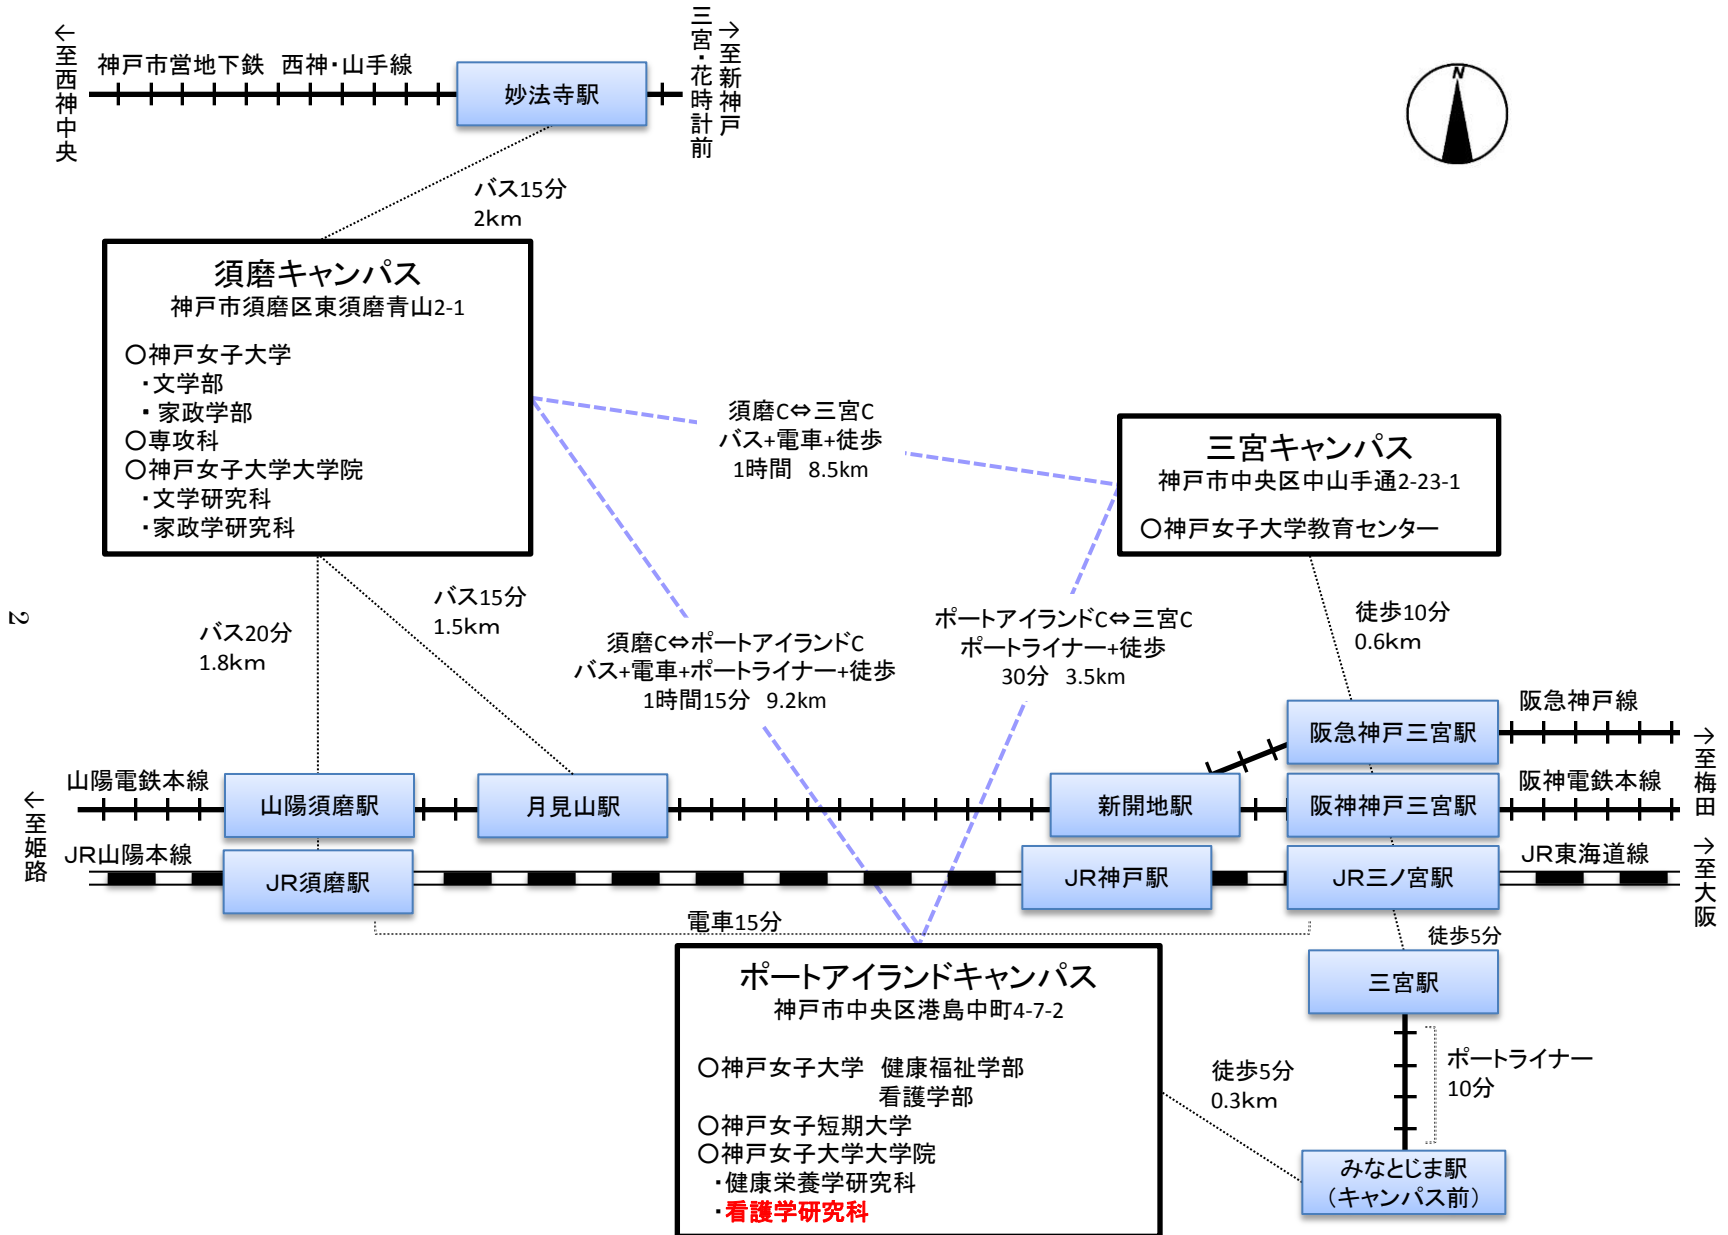

①都道府県内における位置関係の図面

この地図の作成に当たっては、国土地理院長の承認を得て、同院発行の数値地図200000（地図画像）を使用したものである。
（承認番号 平19総使、第82号）

③校舎、運動場等の配置図

ポートアイランドキャンパス

③校舎、運動場等の配置図
須磨キャンパス

大学院の文学研究科、家政学研究科、
大学の文学部、家政学部が共用

校地面積： 70,600.00㎡
校舎面積： 34,886.77㎡