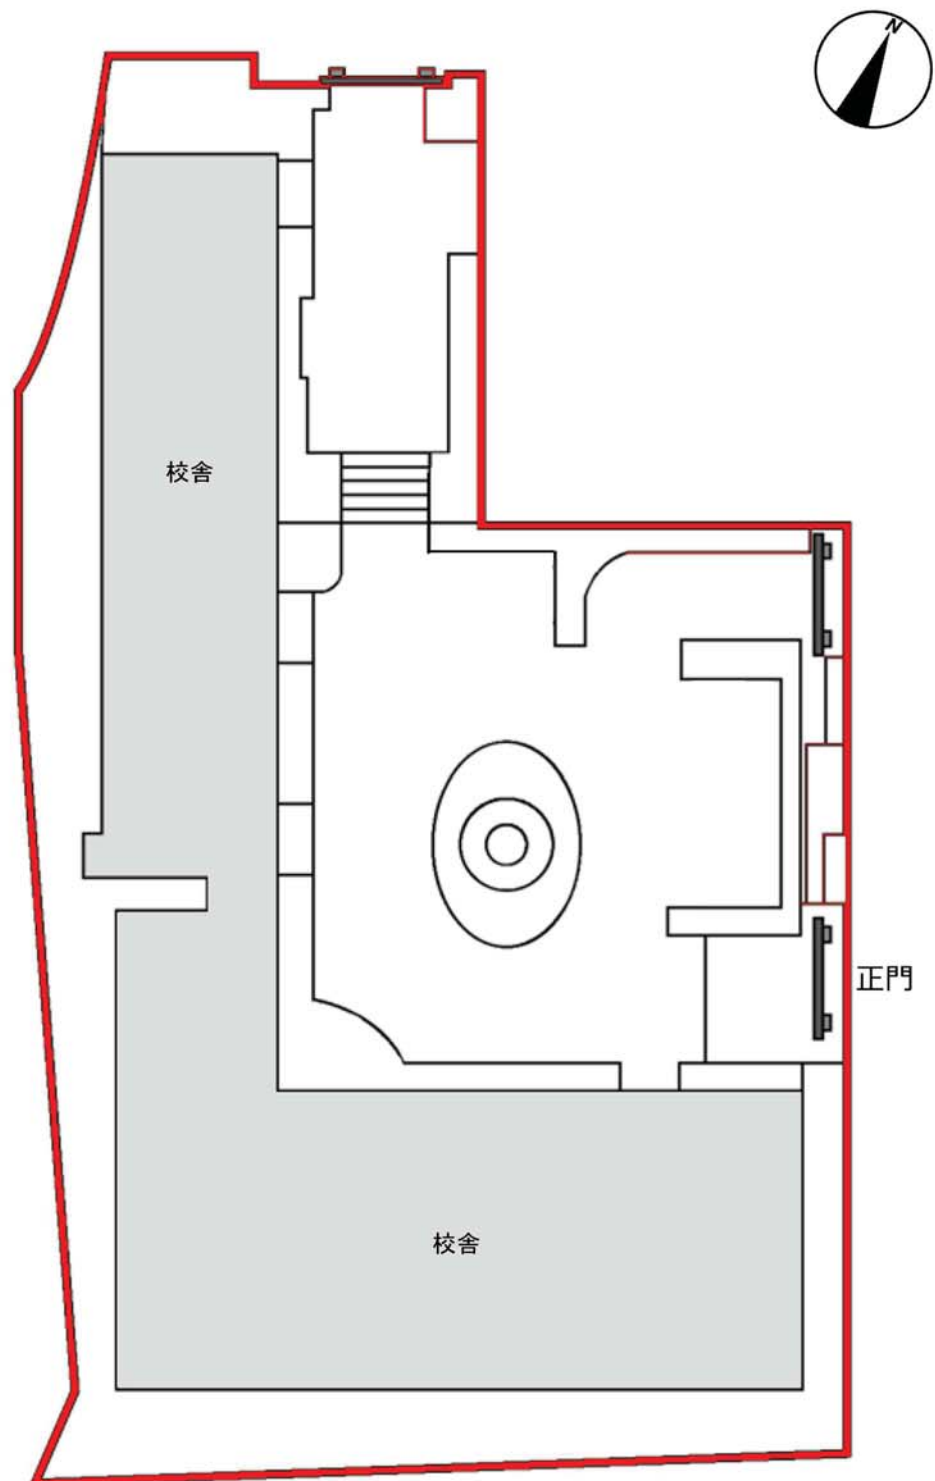

①都道府県内における位置関係の図面

この地図の作成に当たっては、国土地理院長の承認を得て、同院発行の数値地図200000（地図画像）を使用したものである。  
（承認番号 平19総使、第82号）

②最寄り駅からの距離、交通機関及び所要時間がわかる図面

③校舎、運動場等の配置図

ポートアイランドキャンパス

ポートアイランドキャンパス

大学の健康福祉学部、看護学部、心理学部  
及び短期大学が共用

校地面積：24,524.84㎡  
校舎面積：34,809.85㎡

③校舎、運動場等の配置図  
須磨キャンパス

大学の文学部、家政学部が共用

校地面積： 70,600.00㎡  
校舎面積： 34,886.77㎡

③校舎、運動場等の配置図  
三宮キャンパス

校地面積：4174.00㎡  
校舎面積：7085.46㎡