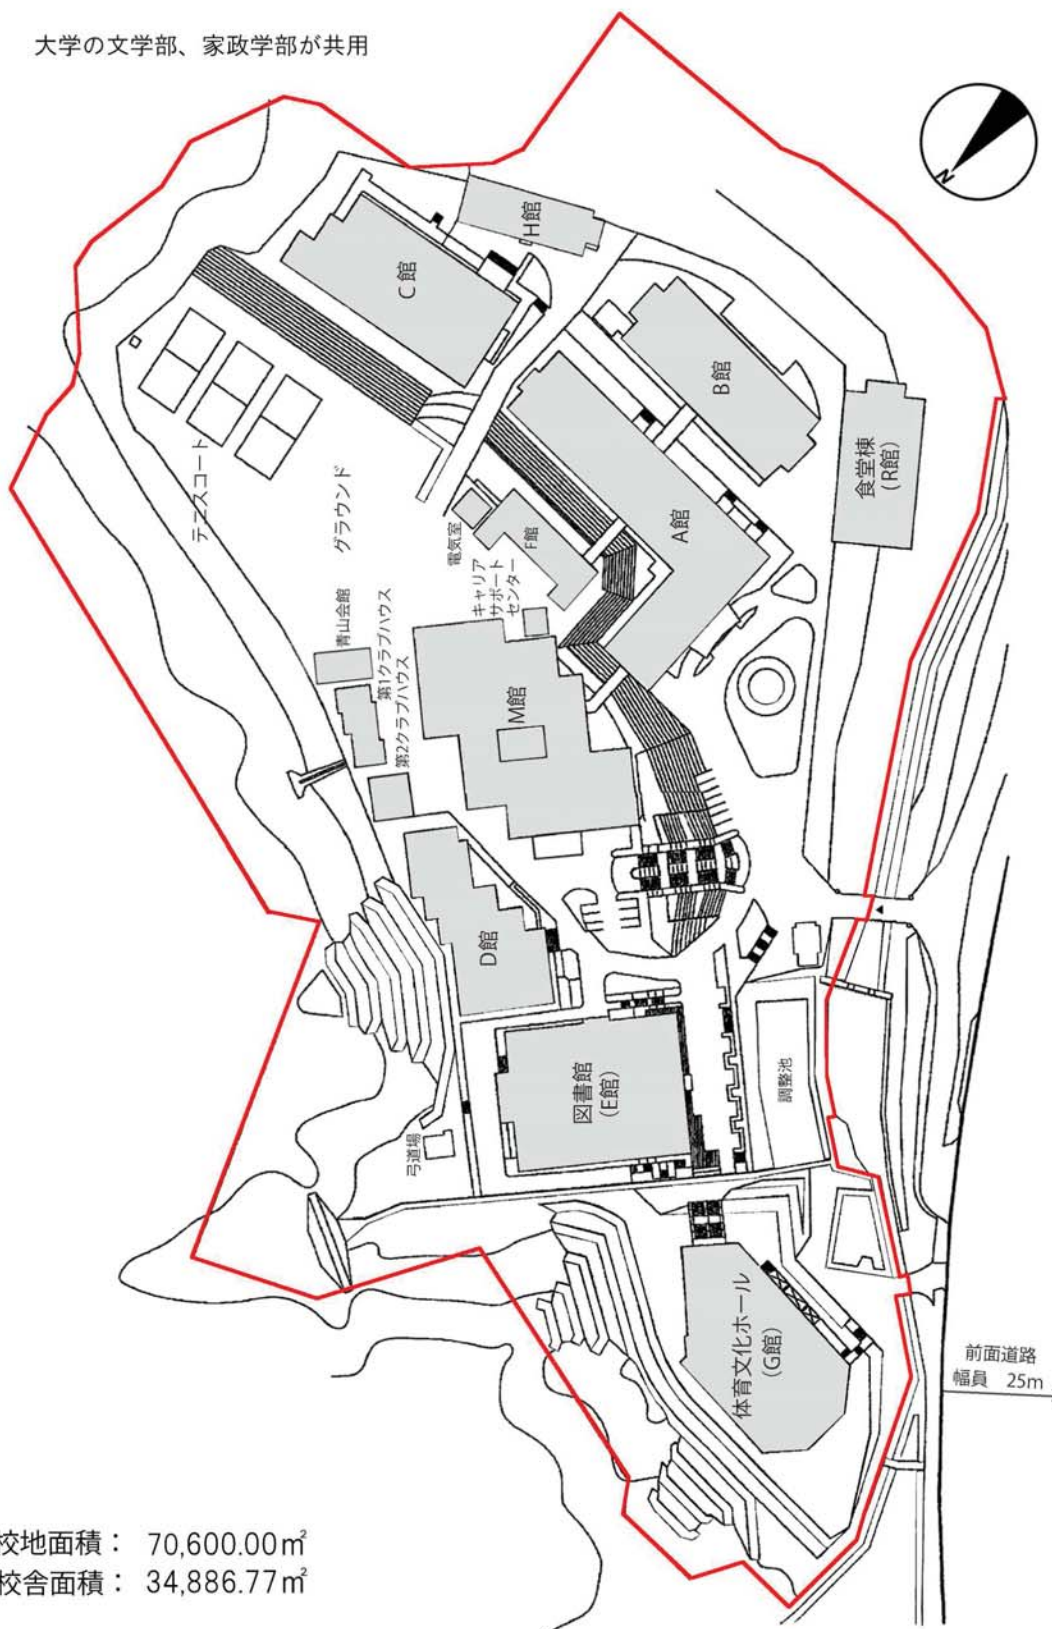

①都道府県内における位置関係の図面

この地図の作成に当たっては、国土地理院長の承認を得て、同院発行の数値地図200000（地図画像）を使用したものである。  
（承認番号 平19総使、第82号）

②最寄り駅からの距離、交通機関及び所要時間がわかる図面

③校舎、運動場等の配置図

ポートアイランドキャンパス

ポートアイランドキャンパス

大学の健康福祉学部、看護学部、心理学部  
及び短期大学が共用

校地面積：24,524.84㎡  
校舎面積：34,809.85㎡

③校舎、運動場等の配置図  
須磨キャンパス

大学の文学部、家政学部が共用

校地面積： 70,600.00㎡  
校舎面積： 34,886.77㎡

③校舎、運動場等の配置図  
三宮キャンパス

校地面積：4174.00㎡  
校舎面積：7085.46㎡