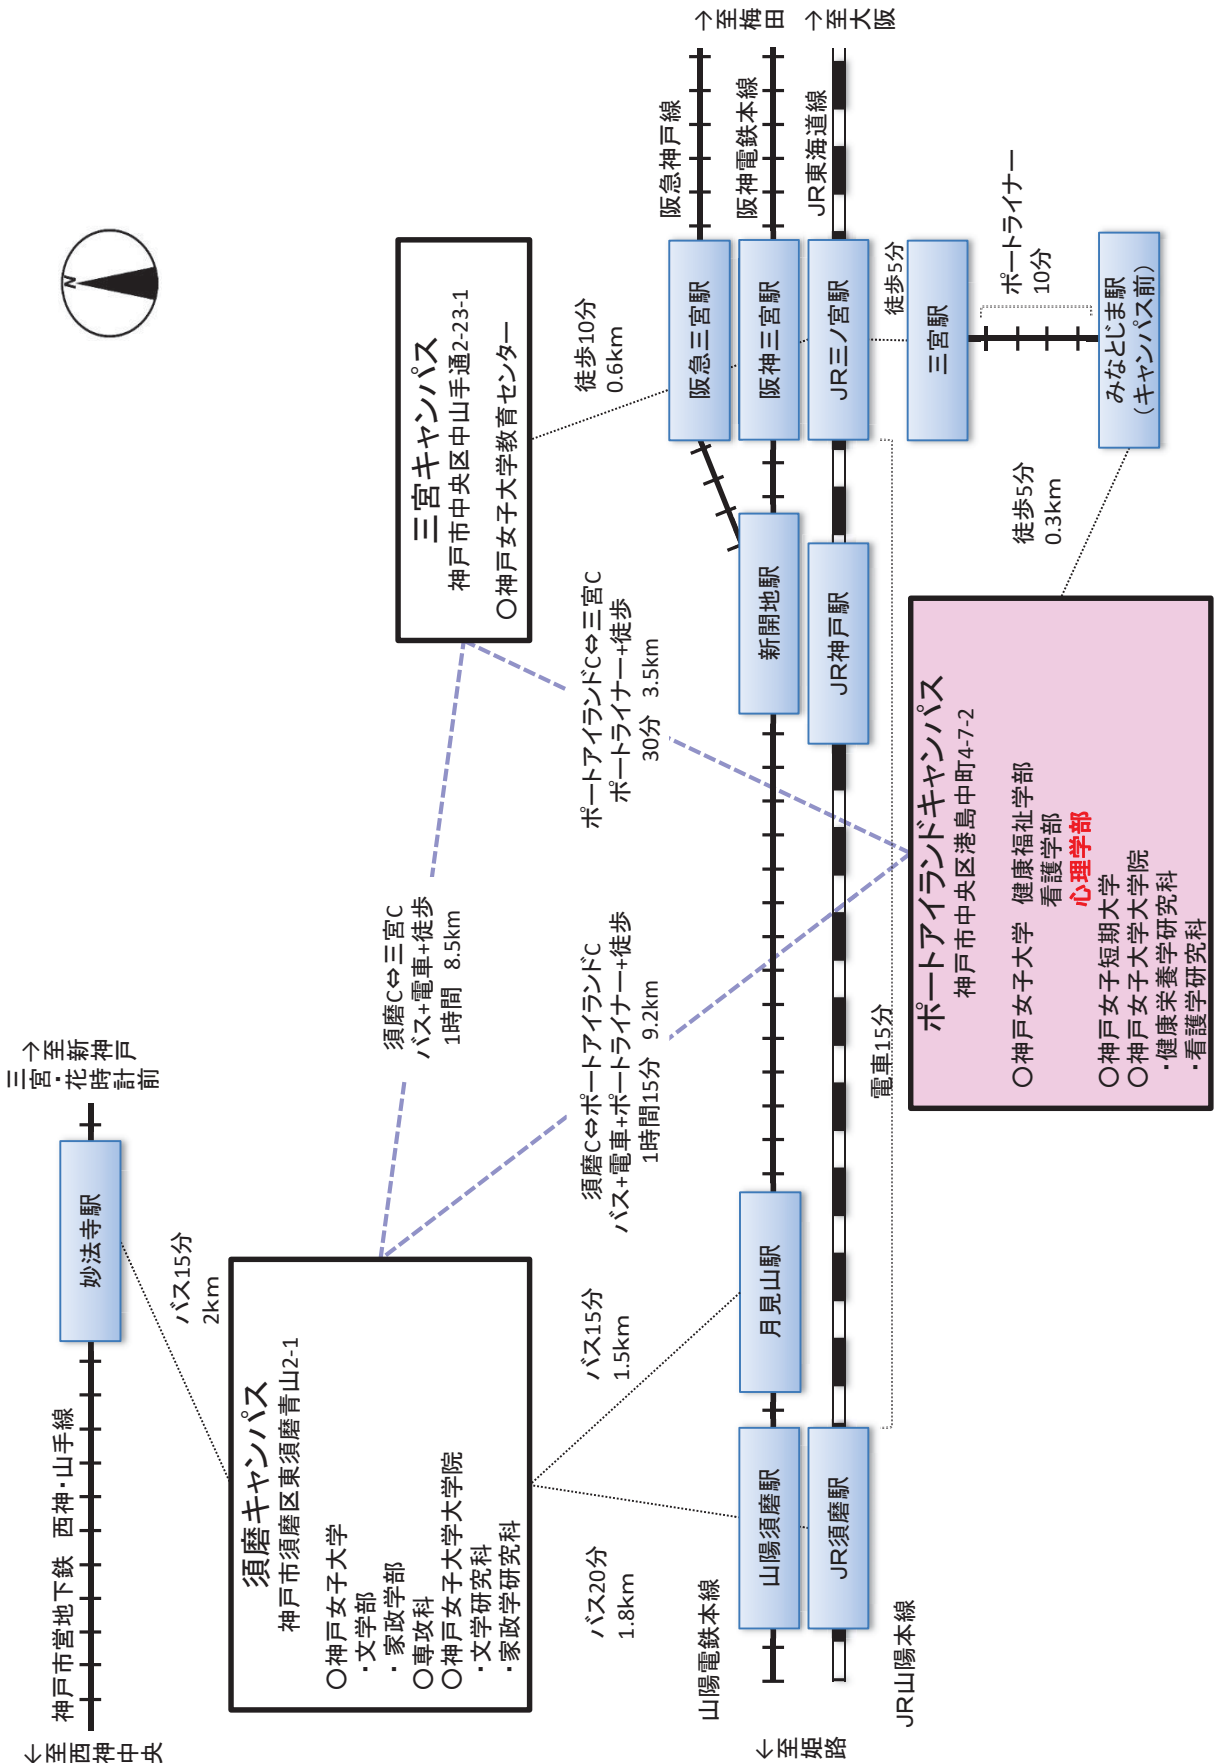

①都道府県内における位置関係の図面

この地図の作成に当たっては、国土地理院長の承認を得て、同院発行の数値地図200000（地図画像）を使用したものである。  
（承認番号 平19総使、第82号）

②最寄り駅からの距離、交通機関及び所要時間がわかる図面

③校舎、運動場等の配置図

ポートアイランドキャンパス

ポートアイランドキャンパス

大学の健康福祉学部、看護学部、心理学部  
及び短期大学が共用

校地面積：24,524.84㎡  
校舎面積：34,809.85㎡

③校舎、運動場等の配置図  
須磨キャンパス

大学の文学部、家政学部が共用

校地面積： 70,600.00㎡  
校舎面積： 34,886.77㎡

③校舎、運動場等の配置図  
三宮キャンパス

校地面積：4174.00㎡  
校舎面積：7085.46㎡